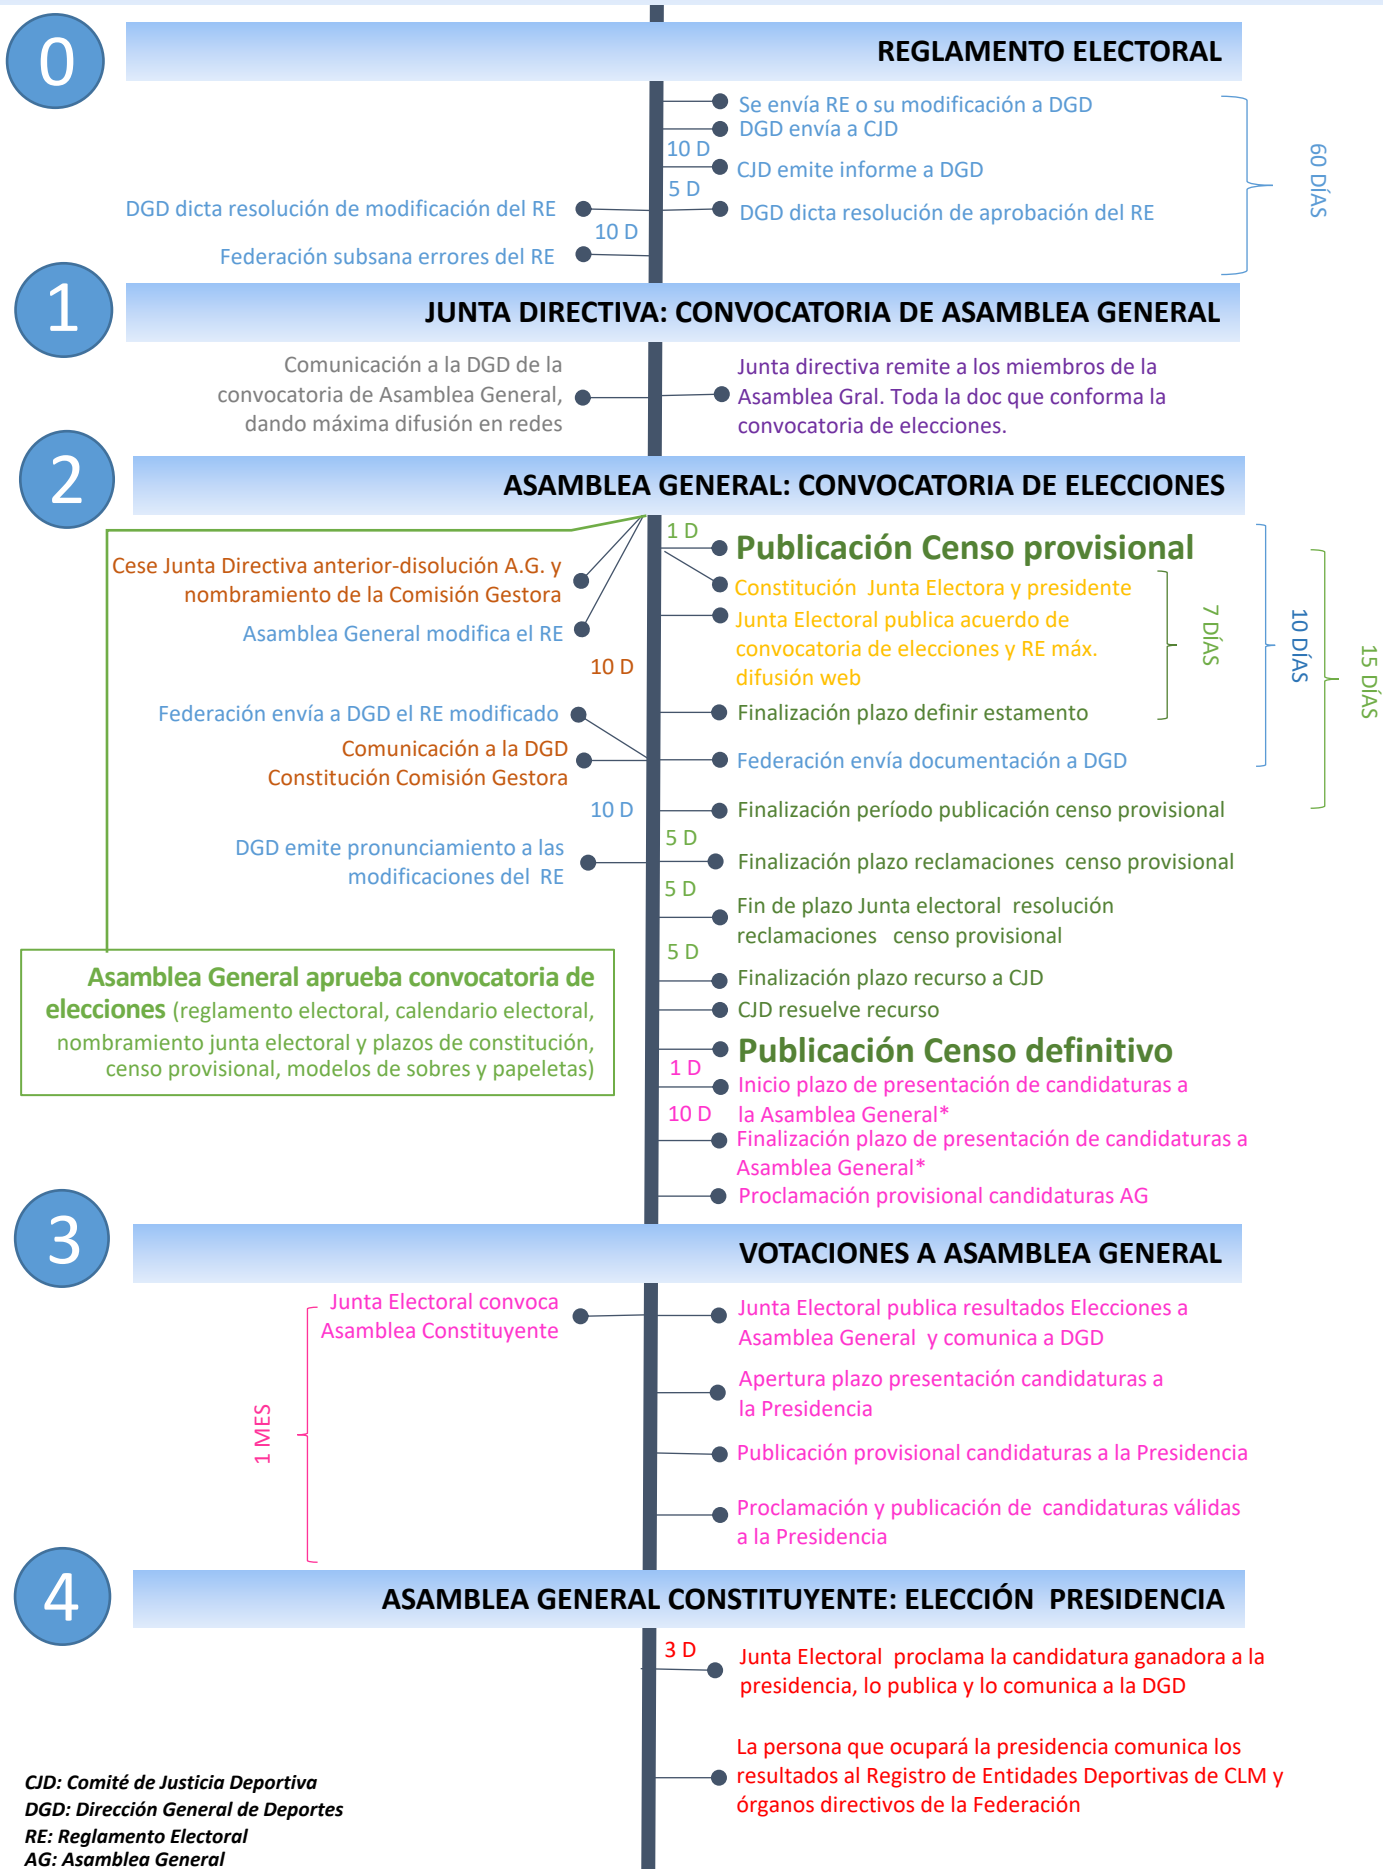

BORRADOR PROCESOS ELECTORALES DE LAS FEDERACIONES DEPORTIVAS DE CASTILLA LA MANCHA

CJD: Comité de Justicia Deportiva
DGD: Dirección General de Deportes
RE: Reglamento Electoral
AG: Asamblea General

* Procedimiento regulado a través del Reglamento Electoral de la Federación.